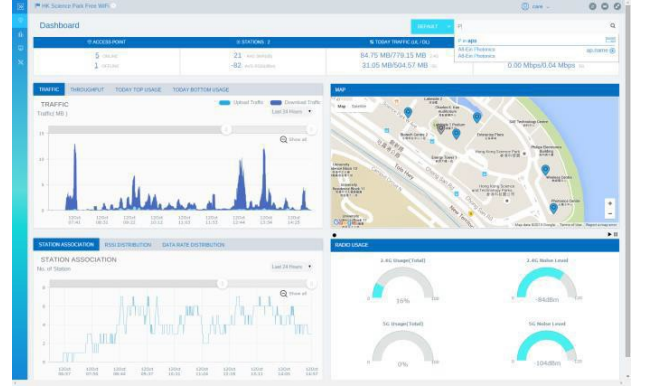

Tak ve Çalıştır Wi-Fi Dağıtımı

Wi-Fi ağı kurulumu hiç bu kadar kolay olmamıştı. Sadece AP'leri paketinden çıkarın ve ağa takın. Bir AP İnternete bağlandığında, yapılandırma ve ürün yazılımı AltaiCare'den otomatik olarak indirilir. Böylece, bir Wi-Fi ağına tamamı birkaç dakika içinde çalışır durumda olabilir. AltaiCare'in web tabanlı kullanıcı arayüzü ile aşırı karmaşık kullanıcıdan gizlenmiştir ve bu kullanıcıdan herhangi bir görevi yerine getirmek için gereken bilgilere konsantre olmasına izin verir.

Güvenli AP Yönetimi

Çalışmaya başladığında, AltaiCare Wi-Fi ağını otomatik olarak yönetir. Yapılandırma değişiklikleri birden fazla AP'ye veya tüm ağa uygulanabilir. Sezgisel bir gösterge panosu ağına kapsamlı bir anlık görüntüsünü sunar ve IT personelinin sorunları kolayca gidermesini sağlar. Ayrıca, AltaiCare yüksek güvenlidir, çünkü yalnızca SSL şifreli yönetim trafiği buluta gider; veri trafiği yerel kalır.

Akıllı Erişim Yönetim Seçenekleri

AltaiCare ile ISP'ler, ücretsiz erişim, düzenli kullanıcı hesabı, sosyal medya, ödemeli erişim veya diğer kısıtlama portalı giriş seçeneklerini kullanarak kablosuz erişim alanlarından halka açık erişim hizmetlerini kolayca sunabilir. Öte yandan, işletmelerin IT yöneticileri, 802.1x tabanlı kimlik doğrulama yoluyla kendi iç ağları için güvenli özel erişim hizmetlerini hızla kurabilir.

Wi-Fi'dan Para Kazanmak için Reklam Motoru

Altai reklam motoru, AP konumuna ve kullanıcı demografisine bağlı olarak kullanıcılara içerik düzenlemek ve seçici olarak reklam vermek için güçlü ancak basit bir içerik yönetim platformu sunar. Ayrıca, AltaiCare'in gerçek zamanlı analizleri, zengin kontrol paneli ve raporları, pazarlamacıların, işlerini etkin bir şekilde tanıtmak için müşterilerini etkili bir şekilde bağlamak üzere büyük verilerden yararlanabilecekleri anlamına gelir.

Eşsiz Güvenilirlik ve Ölçeklenebilirlik

AltaiCare, mümkün olan en yüksek kullanılabilirliği ve kesintisiz hizmeti sağlamak için güvenli, PCI uyumlu, yedekli ve büyük ölçüde ölçeklenebilir bulut teknolojileri üzerine inşa edilmiştir. Küçük dağıtımları destekleyebilir ve binlerce AP ve on binlerce kullanıcısı olan Wi-Fi ağlarını desteklemek için kolayca rampa yapabilir.

AltaiCare Yerinde

AltaiCare Bulut tabanlı çözüme dayalı olan AltaiCare Yerinde, ana sistemi yerel sunucuda veya özel bulutta olabilen bir sanal bir WLAN yönetim platformudur.

Temel Özellikler ve Yararlar

- **Büyüdükçe Öde** AltaiCare'in büyüdükçe öde lisansı, WLAN denetleyicisi gerekmediğinden büyük maliyet tasarrufu sağlayan uygun maliyetli bir Wi-Fi ağ çözümü sunar.
- **Esnek Kullanım** Desteği bulut tabanlı hizmet veya yerinde kurulum, kullanım esnekliğini en üst düzeye çıkarır.
- **Akıllı Erişim Yönetimi** Konuk erişimi, sosyal medya, ücretli erişim ve 802.1x tabanlı oturum açma gibi akıllı erişim özellikleri, kablosuz erişim alanları hizmetlerinden veya güvenli özel ağ erişiminden kolayca para kazanma için hızlı kurulum sağlar.

- **Kullanım Kolaylığı** Sıfır yapılandırma, teknik olmayan bir kişinin AP paketlerini basitçe açmasını ve Wi-Fi ağına bağlanmasını sağlar. AP'ler otomatik olarak AltaiCare'den yapılandırma ve ürün yazılımı alacaktır.
- **Konuma Dayalı Reklamcılık** AltaiCare'in Reklam Motoru, ISP'lerin Wi-Fi ağlarını pazarlamacıların ürünlerini ve hizmetlerini tanıtmak ve satmak için kullanabilecekleri yeni bir pazarlama ortamına dönüştürmelerini sağlar.
- **Üstün Güvenilirlik** En son bulut teknolojilerine dayanan AltaiCare, her boyuttaki ağa ölçeklenebilirlikle yüksek kullanılabilirlik ve kesintisiz hizmet sunar.