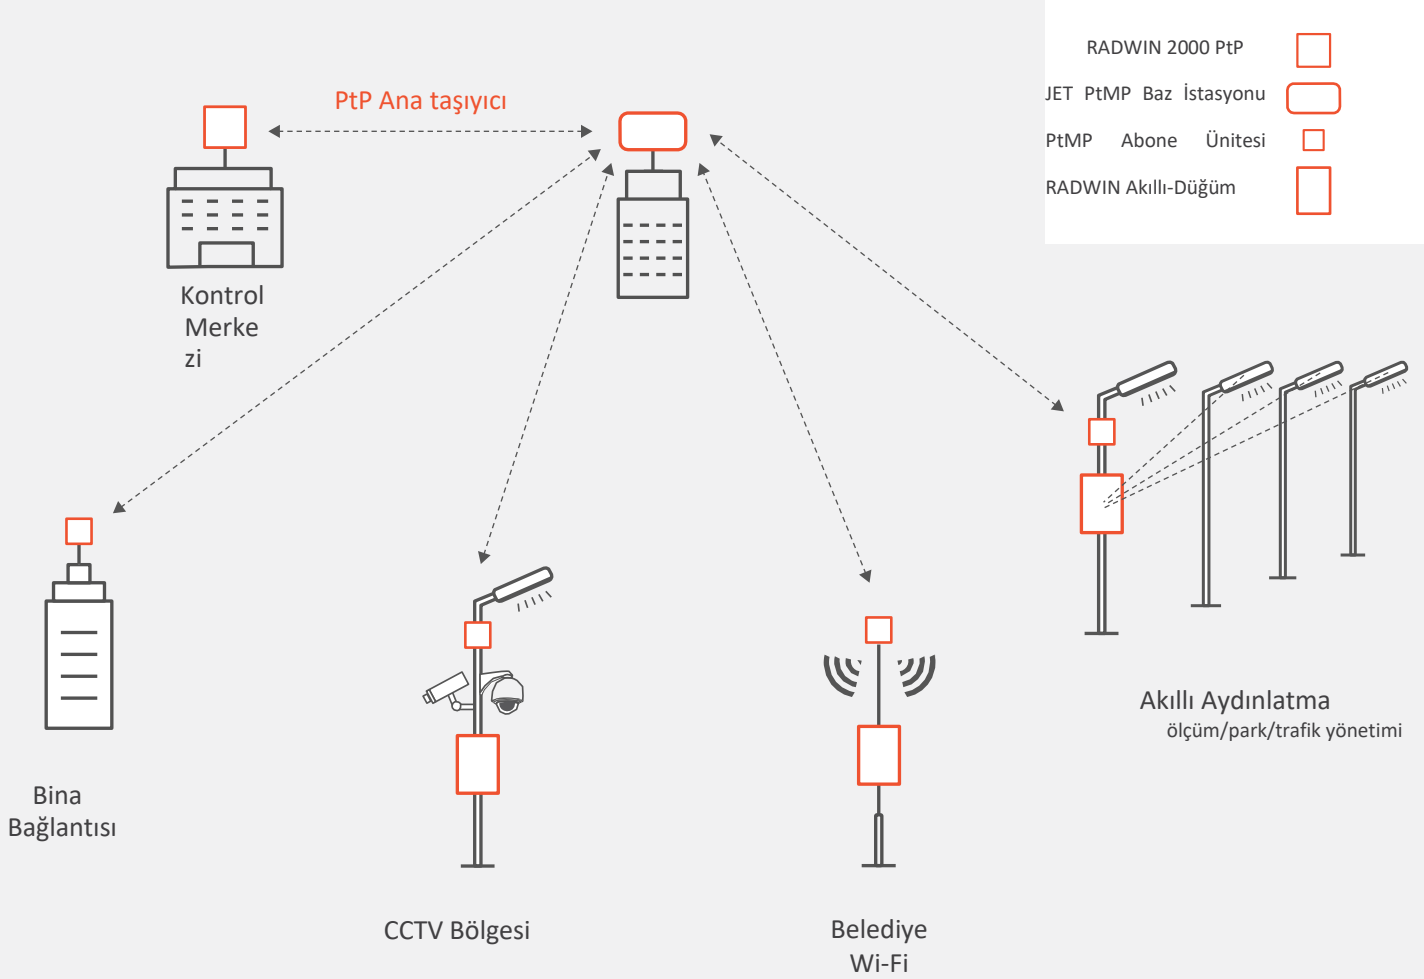

Kilit çözüm yararları

- » Geniş bant ve IoT uygulamaları için daha fazla baz istasyonu kapasitesi
- » PtMP hüzmeye oluşturma teknolojisini kullanan olağanüstü parazit bağışıklığı
- » Titiz uygulamalar ve zorlu ortamlarda bile yüksek performans
- » Farklı güç ve iletişim arayüzlerini destekleyerek daha fazla esneklik
- » Daha Düşük Toplam Sahip Olma Maliyeti